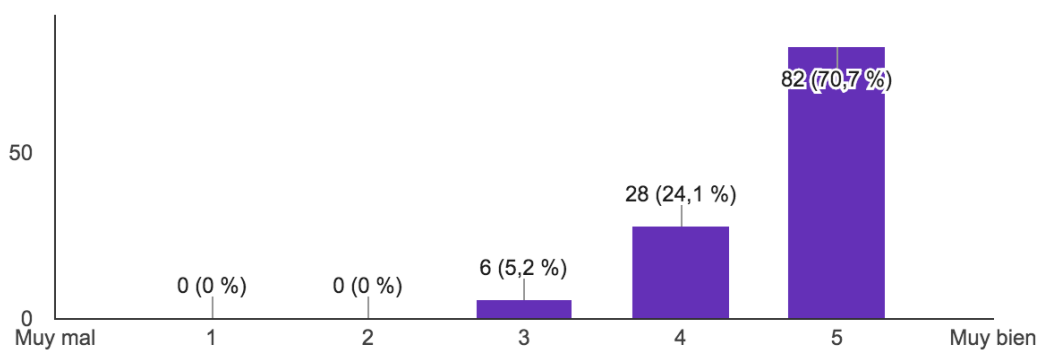

Encuesta de satisfacción general de la iJornada 2016

Valora en general la iJornada (116 respuestas)

Valora el sistema de inscripción (116 respuestas)

Valora el coste de inscripción (114 respuestas)

Valora el coste de inscripción (114 respuestas)