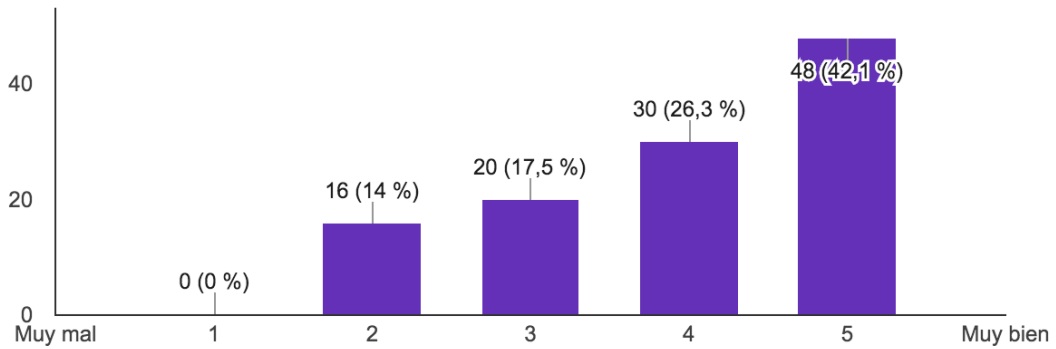

Encuesta de satisfacción general de la iJornada 2016

Valora en general la iJornada (116 respuestas)

Valora el sistema de inscripción (116 respuestas)

Valora el coste de inscripción (114 respuestas)

Valora el coste de inscripción (114 respuestas)