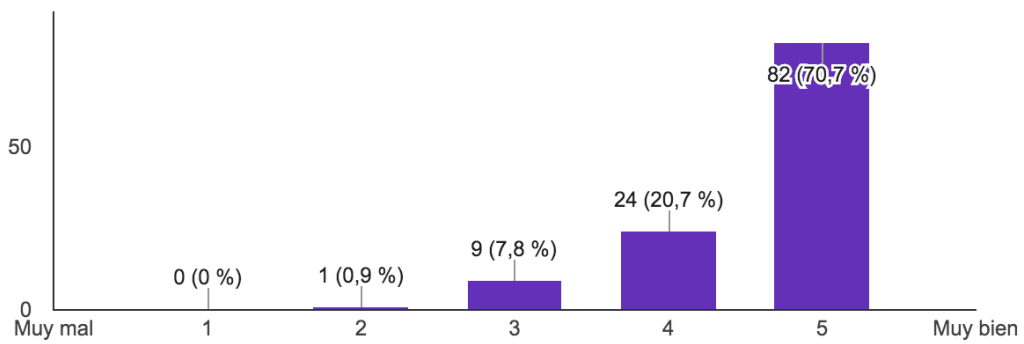

Valora la diversidad de talleres (116 respuestas)