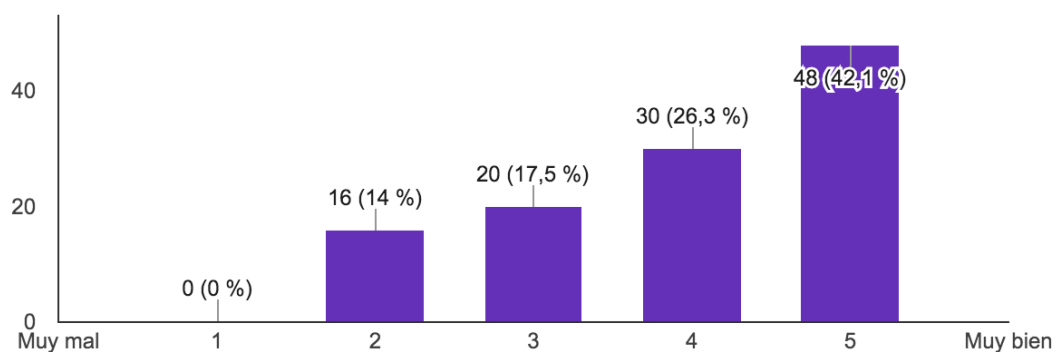

Encuesta de satisfacción general de la iJornada 2016

Valora en general la iJornada (116 respuestas)

Valora el sistema de inscripción (116 respuestas)

Valora el coste de inscripción (114 respuestas)

Valora el coste de inscripción (114 respuestas)