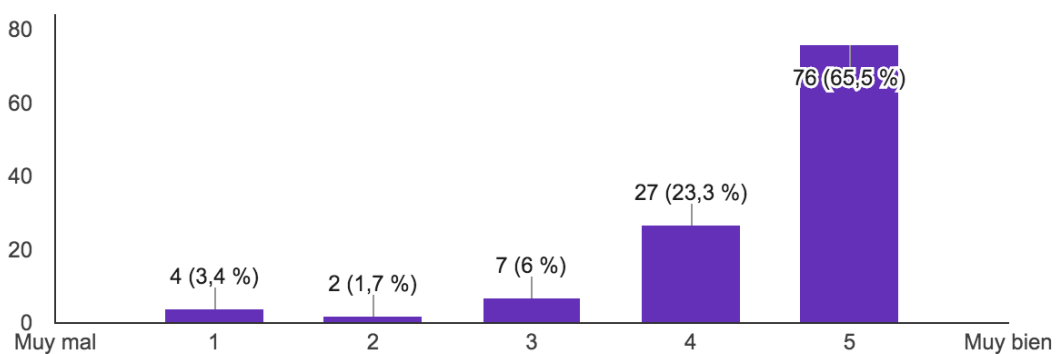

Encuesta de satisfacción general de la iJornada 2016

Valora en general la iJornada (116 respuestas)

Valora el sistema de inscripción (116 respuestas)

Valora el coste de inscripción (114 respuestas)

Valora el coste de inscripción (114 respuestas)