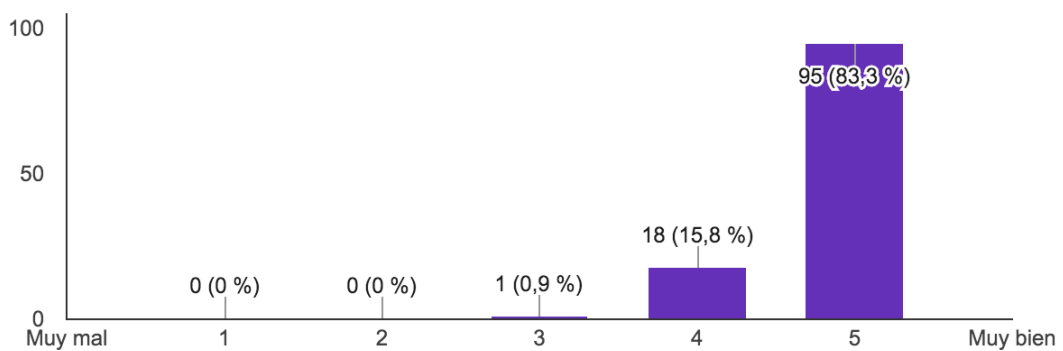

Valora al equipo de voluntarios (114 respuestas)