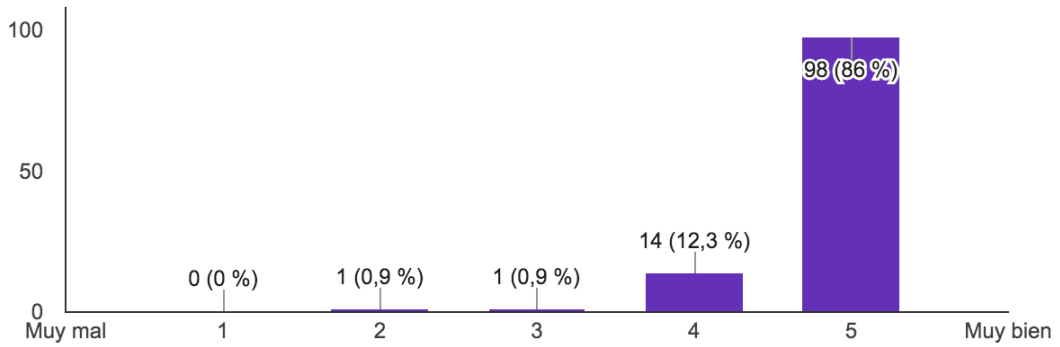

Valora la ponencia de Gustavo Entrala (114 respuestas)