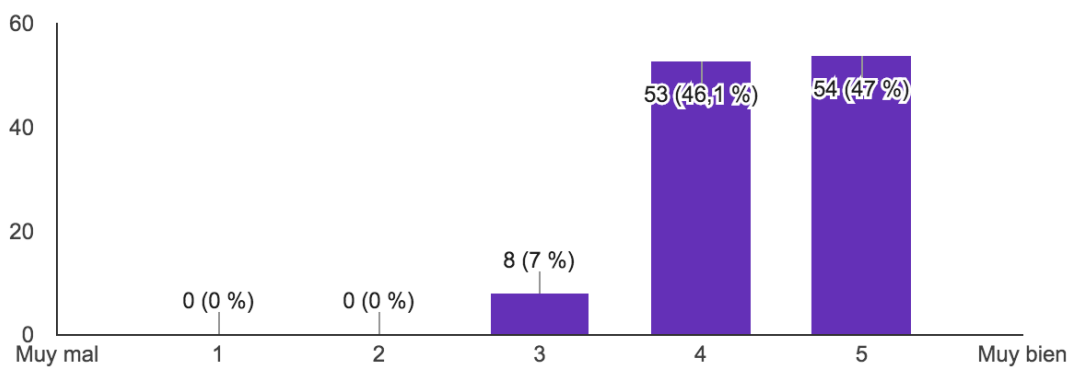

Valora el horario (115 respuestas)