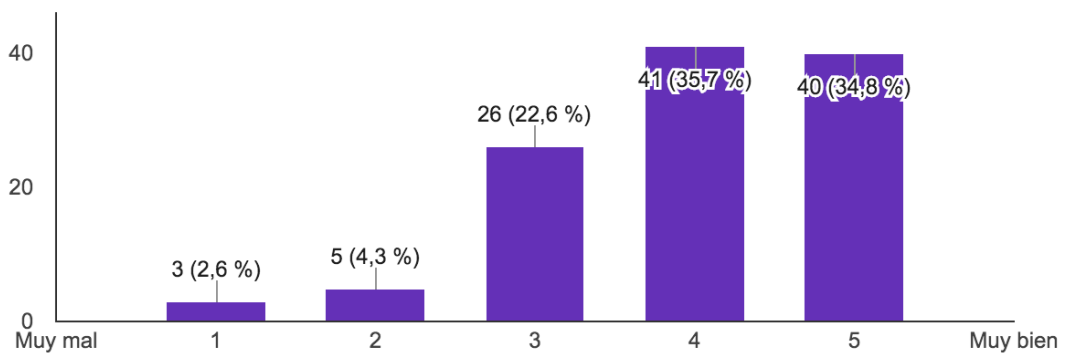

Encuesta de satisfacción general de la iJornada 2016

Valora en general la iJornada (116 respuestas)

Valora el sistema de inscripción (116 respuestas)

Valora el coste de inscripción (114 respuestas)

Valora el coste de inscripción (114 respuestas)

Valora la diversidad de talleres (116 respuestas)

Valora al equipo de voluntarios (114 respuestas)

Valora la ponencia de Gustavo Entrala (114 respuestas)

Valora la ponencia de Juan Manuel Mora (115 respuestas)

Valora el horario (115 respuestas)

Valora el trabajo del presentador (116 respuestas)

Valora la posibilidad de tener Misa al final del encuentro (116 respuestas)