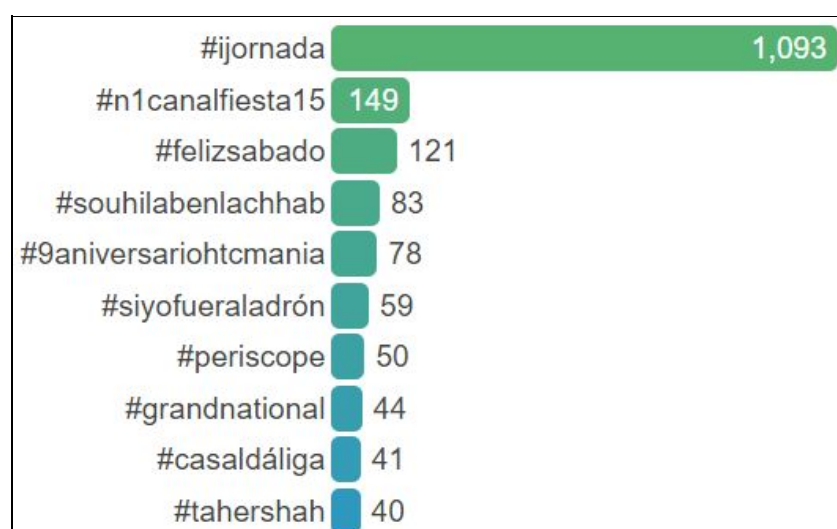

Otros hashtag