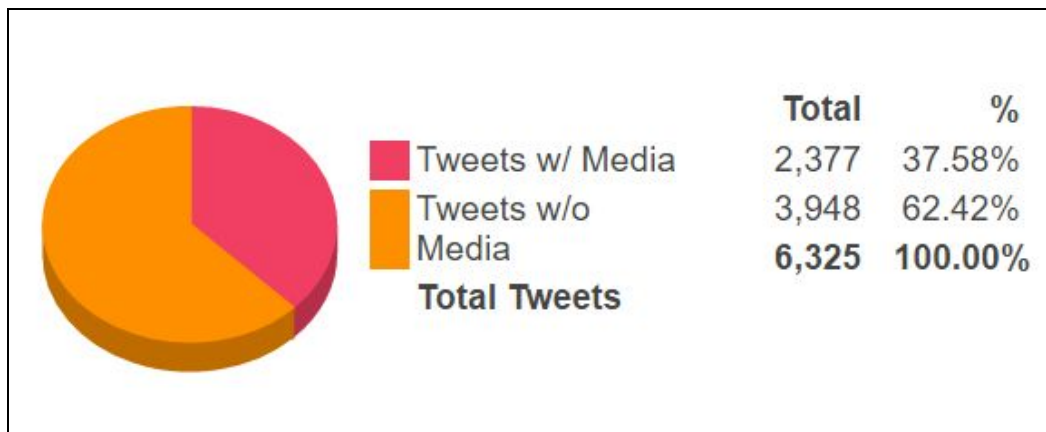

Más datos

Tuits con contenido multimedia