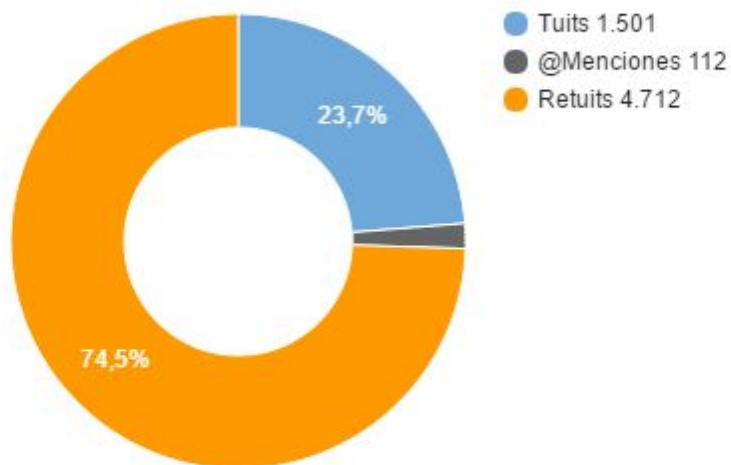

## #iMision16

(09/04/2015 9:35 - 10/04/2015 0:00)

Equipo de Community Management  
iMisión

# Actividad

<b>6,325</b> tuits	<b>27,622,473</b> impresiones
<b>1,065</b> participantes	<b>1,444,911</b> usuarios alcanzados

<b>1,501</b> tuits	<b>112</b> menciones	<b>4.712</b> retuits
-----------------------	-------------------------	-------------------------